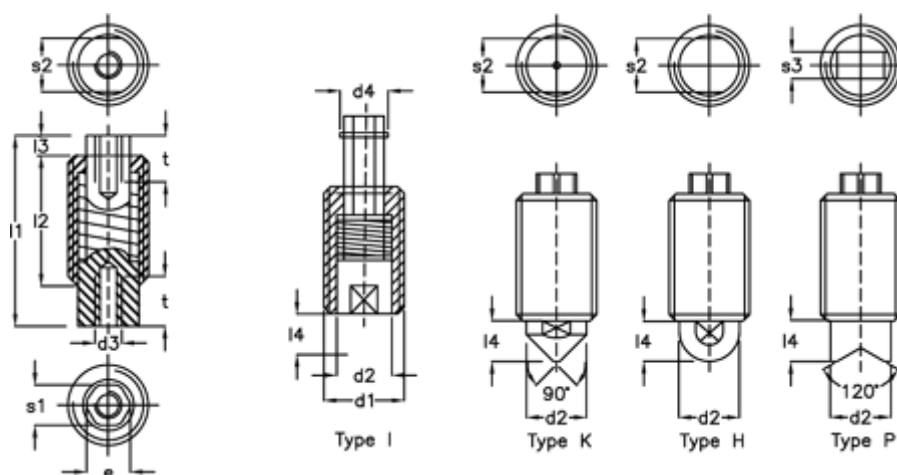

Varenummer: 20853512
 Beskrivelse: E+G fjederelement
 GN 513-M12x1,5-P-2

Mål

| | | | |
|-------------------|-----------|---------|-----------|
| d | = M12x1,5 | l1 = 28 | t min = 8 |
| d2 | = 9.0 | l2 = 19 | |
| d3 | = M4 | l3 = 3 | |
| d4 | = 7.6 | l4 = 6 | |
| e | = 6.5 | r = 4.5 | |
| Fjedertryk N bund | = 56 | s1 = 6 | |
| Fjedertryk N top | = 18 | s2 = 8 | |
| Identification | = 2 | s3 = 4 | |